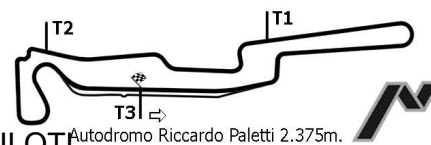

MOTORACE 30/06/2014
PROVE LIBERE MOTO

CLASSIFICA 3 TURNO MATTINA

ESPERTI/PILOTI

POS	No	CONDUTTORE	NAZ	TEAM	MOTO	CATEGORIA	TEMPO	DIST	GIR/TOT	MEDIA	VEL
1	29	TRAVERSARO A.			HONDA	CP2	1'08.308		2/7	123.850	
2	39	ACCORNERO M.			KAWASAKI	CP2	1'09.242	0.934	9/12	122.180	
3	22	PACE A.			CBR600	CP2	1'12.234	3.926	6/12	117.119	
4	28	GHIONI A.			HONDA	CP2	1'14.101	5.793	6/15	114.168	
5	21	IVAGNES M.			CBR600	CP2	1'14.412	6.104	5/5	113.691	
6	23	BARONI R.			CBR600	CE2	1'19.063	10.755	3/4	107.003	
7	25	BRUNO M.			CBR600	CS1	1'19.442	11.134	14/16	106.492	
8	4	FERRAZZI C.			MV Agusta	CA1	1'20.517	12.209	11/14	105.070	