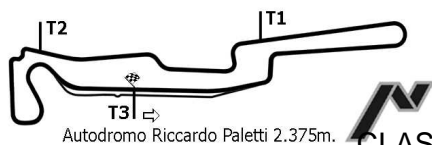

MOTORACE 30/06/2014
PROVE LIBERE MOTO

CLASSIFICA 3 TURNO MATTINA

ESPERTI/PILOTI

POS	No	CONDUTTORE	NAZ	TEAM	MOTO	CATEGORIA	TEMPO	DIST	GIR/TOT	MEDIA	VEL
1	29	TRAVERSARO A.			HONDA	CP2	1'08.308		2/7	123.850	
2	39	ACCORNERO M.			KAWASAKI	CP2	1'09.242	0.934	9/12	122.180	
3	22	PACE A.			CBR600	CP2	1'12.234	3.926	6/12	117.119	
4	28	GHIONI A.			HONDA	CP2	1'14.101	5.793	6/15	114.168	
5	21	IVAGNES M.			CBR600	CP2	1'14.412	6.104	5/5	113.691	
6	23	BARONI R.			CBR600	CE2	1'19.063	10.755	3/4	107.003	
7	25	BRUNO M.			CBR600	CS1	1'19.442	11.134	14/16	106.492	
8	4	FERRAZZI C.			MV Agusta	CA1	1'20.517	12.209	11/14	105.070	